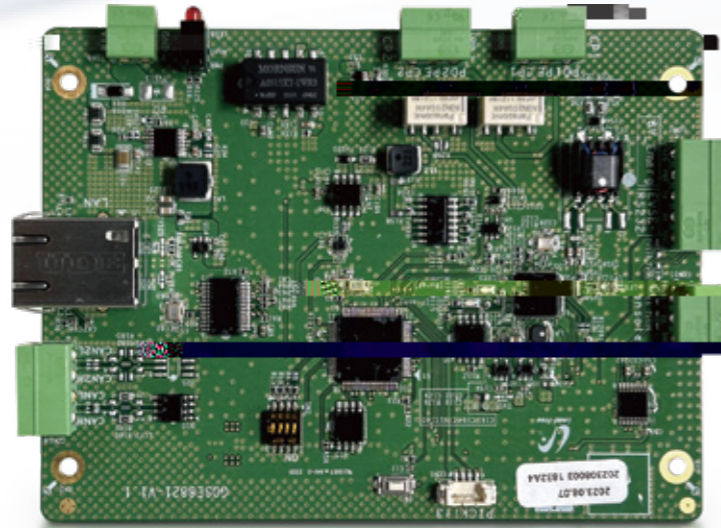

# (TCU)

POS M1 QR

4G WIFI

(PLC

R&D

>3000

35% ▽

1990