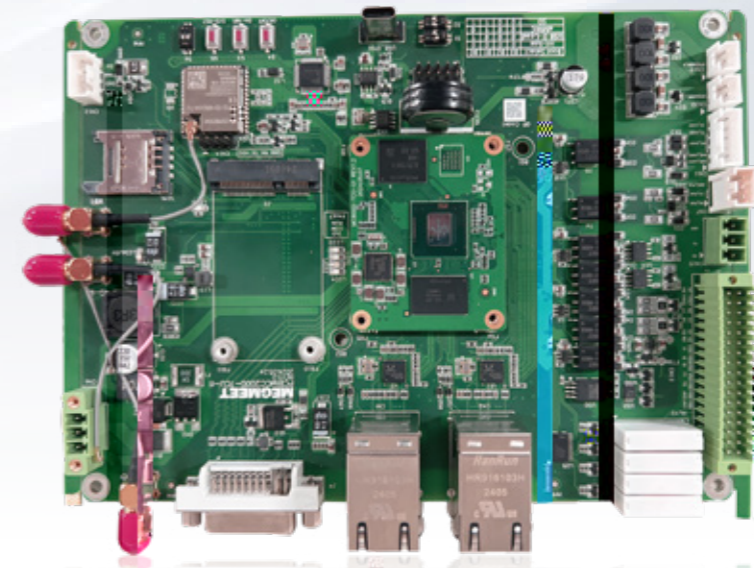

(CCU)

(TCU)

POS M1 QR

4G WIFI