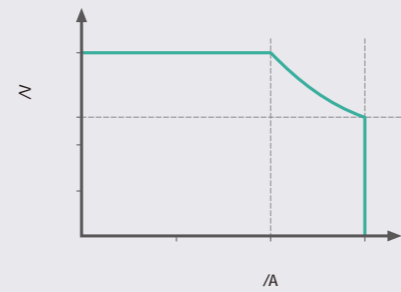

# MPS20020KT-C

( )

( )

—  
—  
—

∇

( )

40 kW

-----  
-----